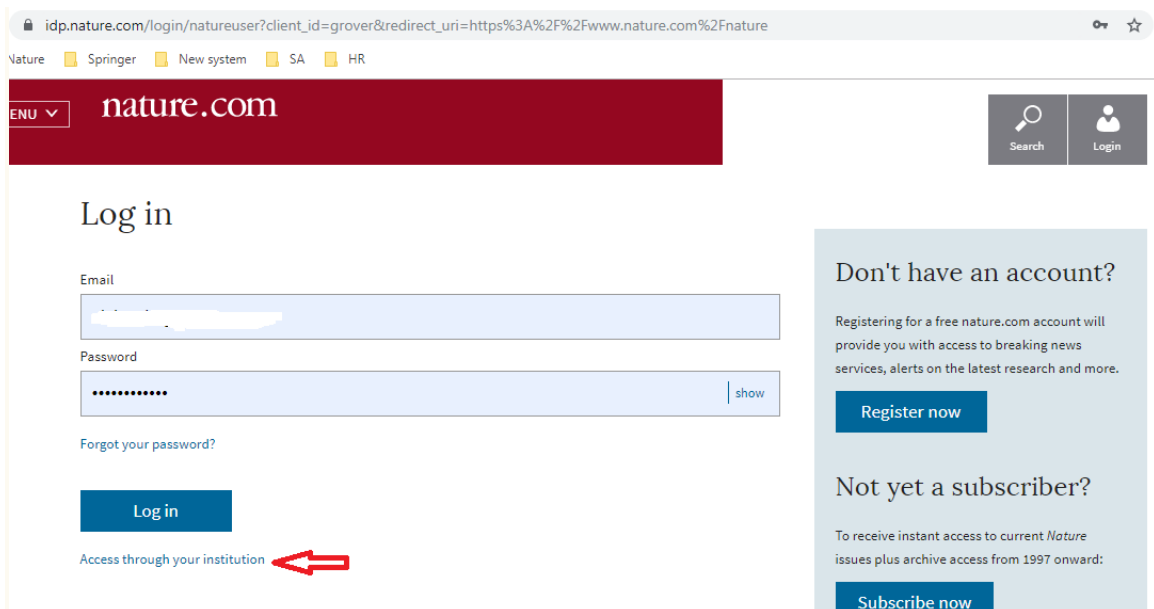

Nature (<https://www.nature.com/>)

(1) 使用非校园 IP 地址打开浏览器，输入 <https://www.nature.com/>，点击“Login”。

(2) 点击“Access through your institution”

(3) 搜索“Macau University of Science and Technology Foundation”後再輸入學校提供的帳號密碼便可成功登入